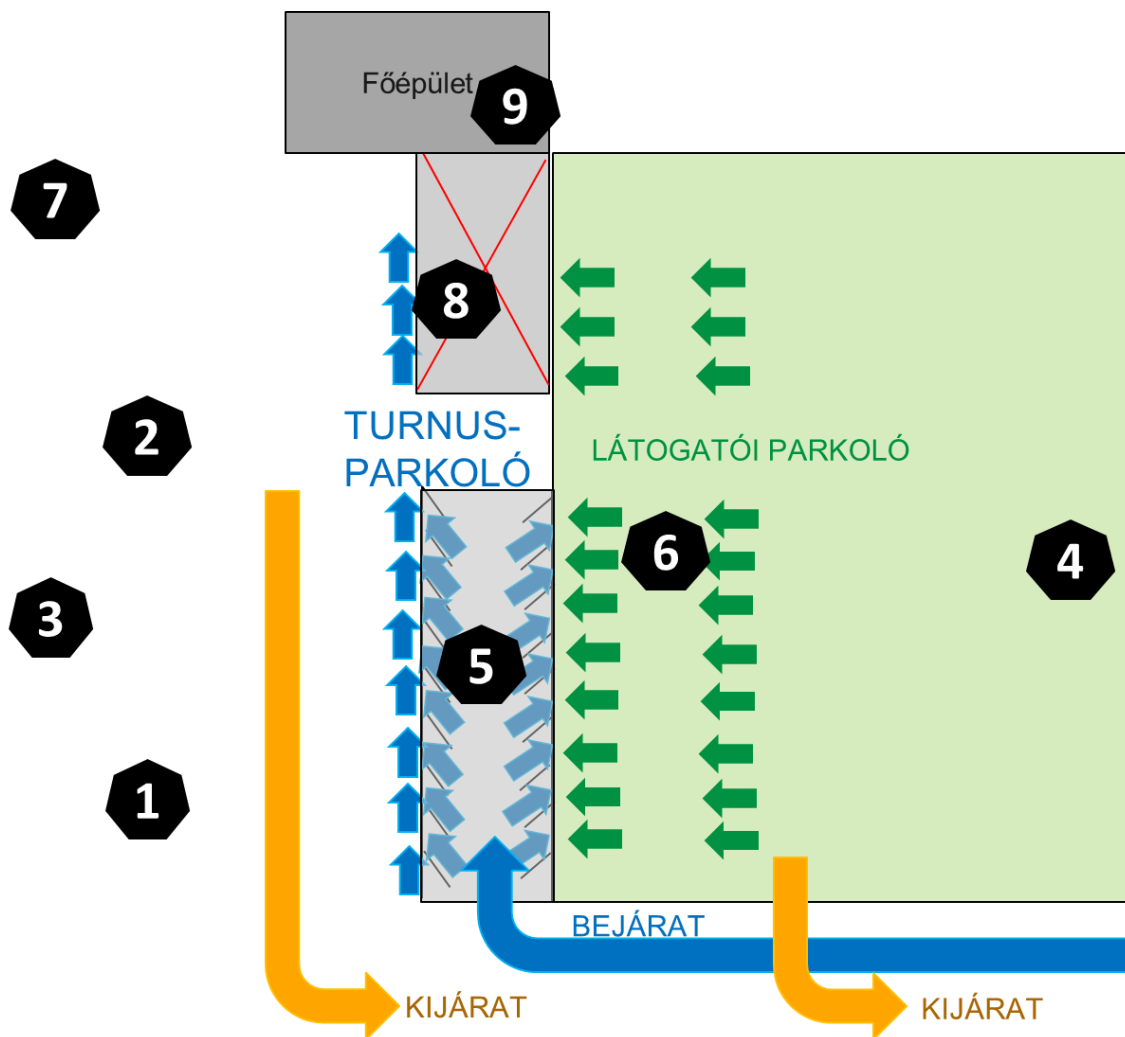

WINTERCONTACT™ HELYSZÍNRAJZ, PROGRAMOK

1. Rántó pados és ABS tanpálya
2. Szlalom és ABS tesztpálya
3. Körpálya
4. Lejtős és hegymeneti pálya
5. Turnusparkoló – kizárólag a következő turnus résztvevői számára fenntartva
6. Látogatói parkoló – azok számára, akik nem a következő turnus résztvevői
7. Országos Tűzmegeelőzési Bizottság attrakciói: füstsátor, roncsvágás, konyhatűz szimuláció
8. ORFK-OBB biztonsági-öv szimulátor
Thule – hólánc szerelő verseny, kvízzjátékok
Continental Automotive Hungary Kft. – különleges Trabant
9. Büfé (földszint)
Információ, Continental kvíz (földszint)
Forma 1 szimulátor (földszint)
Közlekedésbiztonsági játékok gyerekeknek (1. emelet jobb és bal oldali terem)
Ingyenes látásvizsgálat (1. emelet jobb oldali terem)
AVON bőrápolási tanácsadás, termékbemutató (1. emelet középső terem)
Arcfestés, lufibohóc (1. emelet középső terem)